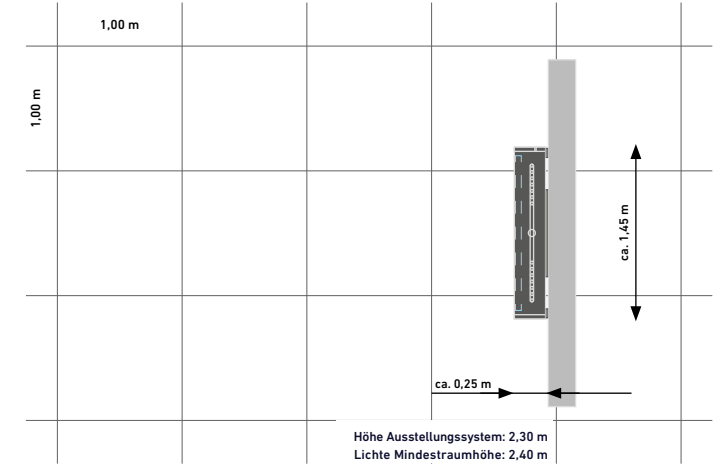

POE-Kompakt angedockt an einen Schrägauszug