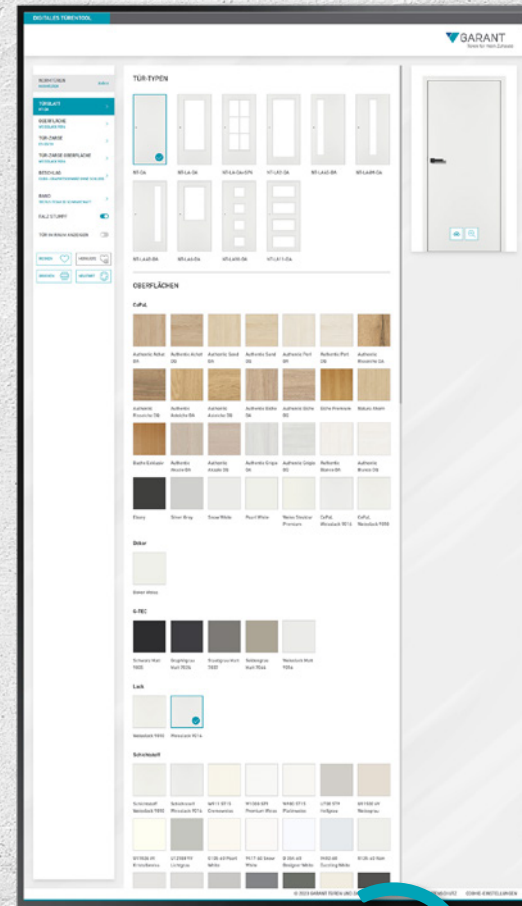

MIT EIGENEM ENDGERÄT KOSTENLOS DURCHSTARTEN!

24/7 auf jedem internetfähigen PC

Hardware	vorhanden
Software	gratis (online 24/7)
Registrierung	keine
Basispreis	0,00 €

Computerbildschirm

Tablet

Smartphone

2 ONLINE AM 4K65-BILDSCHIRM MIT FUNK-TASTATUR/-MAUS

Lösung Konfigurieren Sie dank eines modernen, ultrahoch auflösenden Bildschirms im Hochformat Türen mit über 1 Million verschiedener Möglichkeiten. Über einen Mini PC lässt sich das Online Tool „DIETÜR“ aufrufen und die ausgewählten Konfigurationen auf dem Bildschirm anzeigen. Steuern Sie DIETÜR mit dem inkludierten Funktastatur/-maus Set.