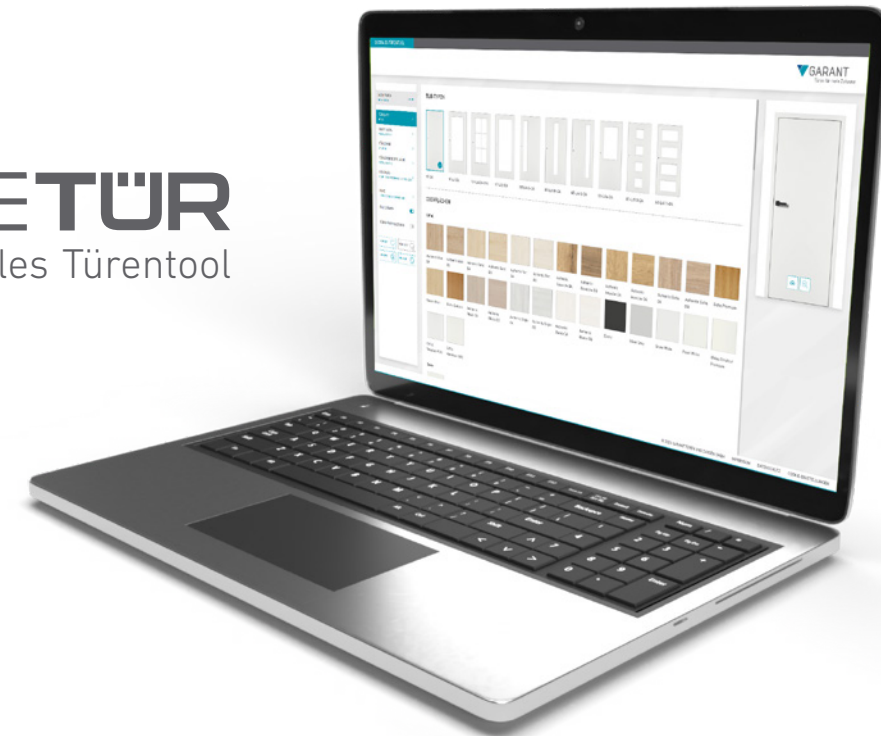

-  **Showroom Partnerkonzept**
-  **DOORIT**
-  **PIM – Produkt- Informations-Management**
-  **DIETÜR – Türentool**
-  **Elektronische Geschäftsprozesse**
-  **Digitales Türenhandbuch**
-  **Digitale Ausschreibungstexte**
-  **Raumkonzept**
-  **Schreiner Websiteservice**
-  **BIM – Building Information Modeling**
-  **Webinare**
-  **3D Rendering**
-  **3D Ausstellungsplanung**
-  **Marketing-Toolbox MTB**
-  **SmartDOORS**

GARANTDIGITAL erreichen Sie direkt über unser Digitalportal.

15 innovative Serviceangebote und nützliche Tools mit Mehrwert.

DIETÜR

Digitales Türentool

Inhalt

DIETÜR - DIGITALES TÜRENTOOL	4
POE - POINT OF EXPERIENCE.	6
FEATURES	8
POE-BrowserMode	8
POE QR-Code Scanfunktion	8
POE On The Fly	9
DIETÜR Bilddownload	9
1 Eigener PC, Tablet, Smartphone	10
2 65" 4K-Bildschirm	11
3 65" 4K Touch-Display	12
4 POE-Basic.	14
5 POE-Kompakt.	15
6 POE-Premium	16
Platzbedarf POE Basic, Kompakt und Premium	17
DIETÜR - ÜBERSICHT DER NUTZUNGSMÖGLICHKEITEN.	18