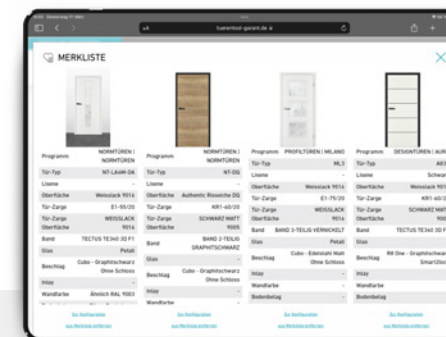

DAS ERGEBNIS: BERATUNG UND BESTELLUNG BEIM FACHHÄNDLER

Wenn der Kunde seine Wunschtür zu Hause konfiguriert hat, kann er sie einfach auf den Merkzettel packen oder gleich ausdrucken und damit für eine tiefere Beratung und anschließende Bestellung zu Ihnen gehen.