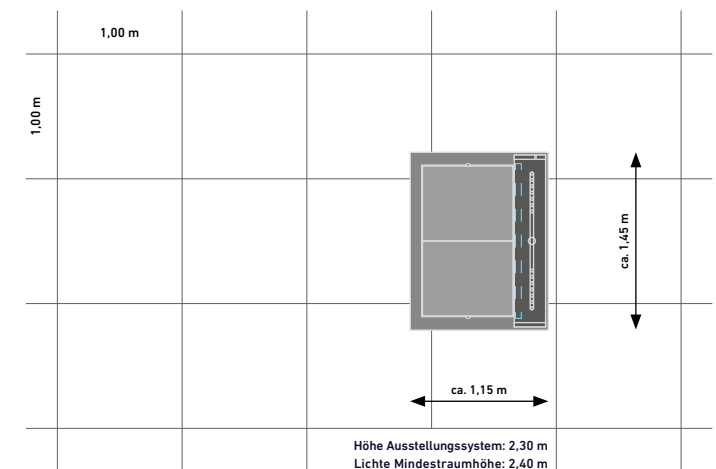

POE-KOMPAKT

Die „Kompakt“-Ausführung des POE unterscheidet sich von der „Basic“-Version durch eine Bodenplatte mit Boden-Einlegemustern. Das System kann frei im Raum oder an der Wand aufgestellt bzw. an ein Ausstellungssystem gekoppelt werden.