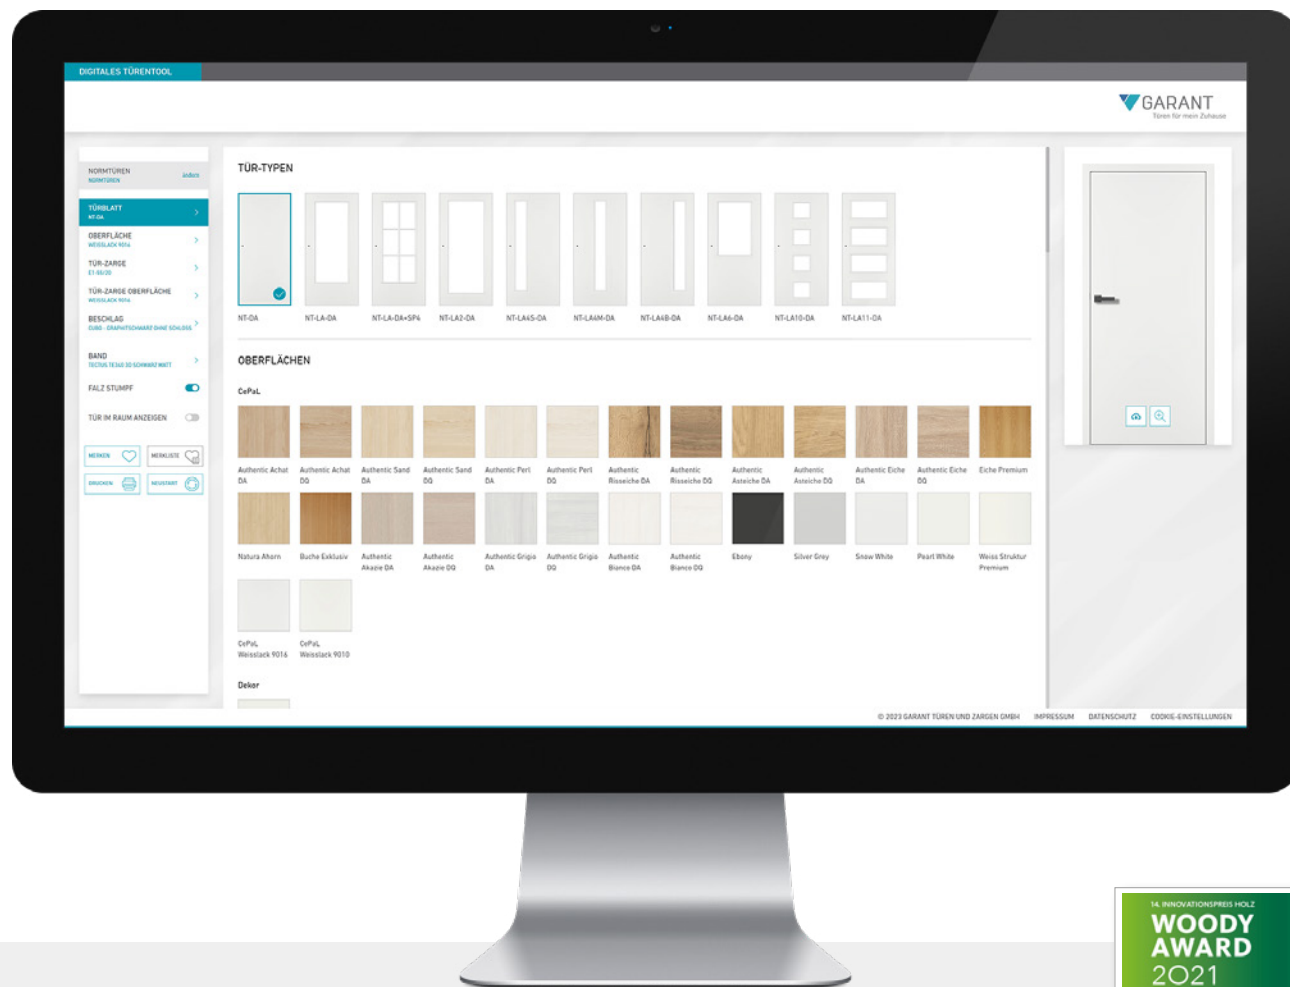

DIETÜR - digitales Türentool

1 Million Kombinationen für die individuelle Wunschtür

BEQUEM WUNSCHTÜR KONFIGURIEREN

In einer Türeusstellung ist nur für eine bestimmte Anzahl an Modellen Platz. Nicht alle Varianten einer Tür können gezeigt werden. Um diese Lücke zu schließen, haben wir das Online-Tool „DIETÜR“ entwickelt. Hierüber haben Sie und Ihre Kunden Zugriff auf über 1 Million Kombinationen einer Tür. Ein Highlight bietet die Funktion „Tür im Raum darstellen“. So kann sich der Kunde seine Wunschtür besser in seinem Haus vorstellen.

Außerdem kann er seine Wunschliste samt QR-Code ausdrucken und damit zu Ihnen in den Fachhandel gehen. Vor Ort scannen Sie einfach den QR-Code und wissen sofort, was der Kunde möchte.

Hier informieren Sie sich über **DIETÜR** **KLICK**