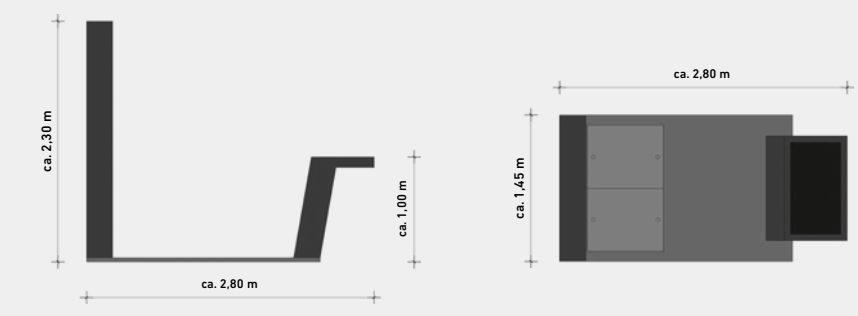

Bitte beachten Sie:

Ein leuchtendes Monitorbild kann nie eine 100%ige Farbgleichheit zu einer nebenstehenden Türoberfläche abbilden. Standortbedingt spielt auch einfallendes Licht auf den Monitor eine wesentliche Rolle bei der Farbwiedergabe. Deshalb hat unser POE-System den Anspruch tausende von Türkombinationen im Maßstab 1:1 anzeigen zu können und dabei eine stimmige Farbausage und Farborientierung zur Originalfarbe anzustreben, nicht aber eine kalibrierte Farbausgabe projizieren zu können.