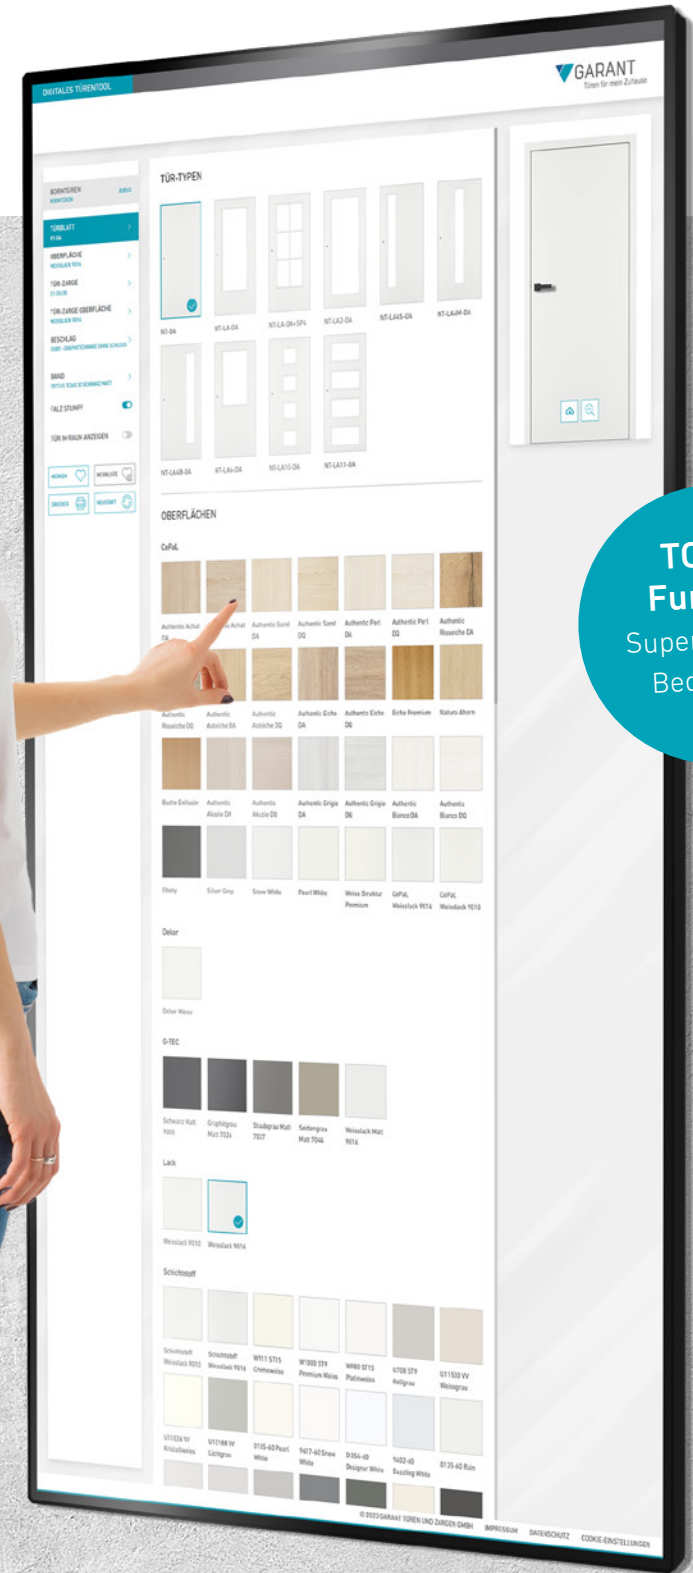

TOUCH Funktion
Super einfache Bedienung!