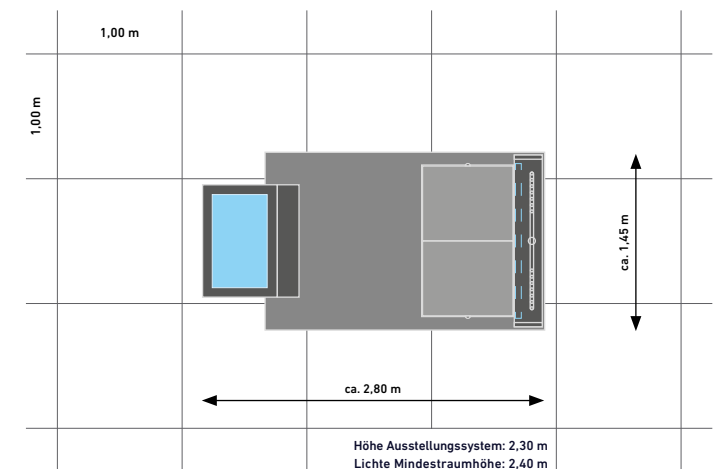

POE-PREMIUM

Die High End Lösung der Türenvisualisierung im Maßstab 1:1 bietet das POE-Premium. Mit vorgelagertem Steuerpult ist es äußerst ergonomisch und komfortabel in der Bedienung und ein Blickfang in jeder Ausstellung. Das POE-Premium kann frei im Raum stehen, an der Wand montiert werden oder an einem unserer Ausstellungssysteme andocken.