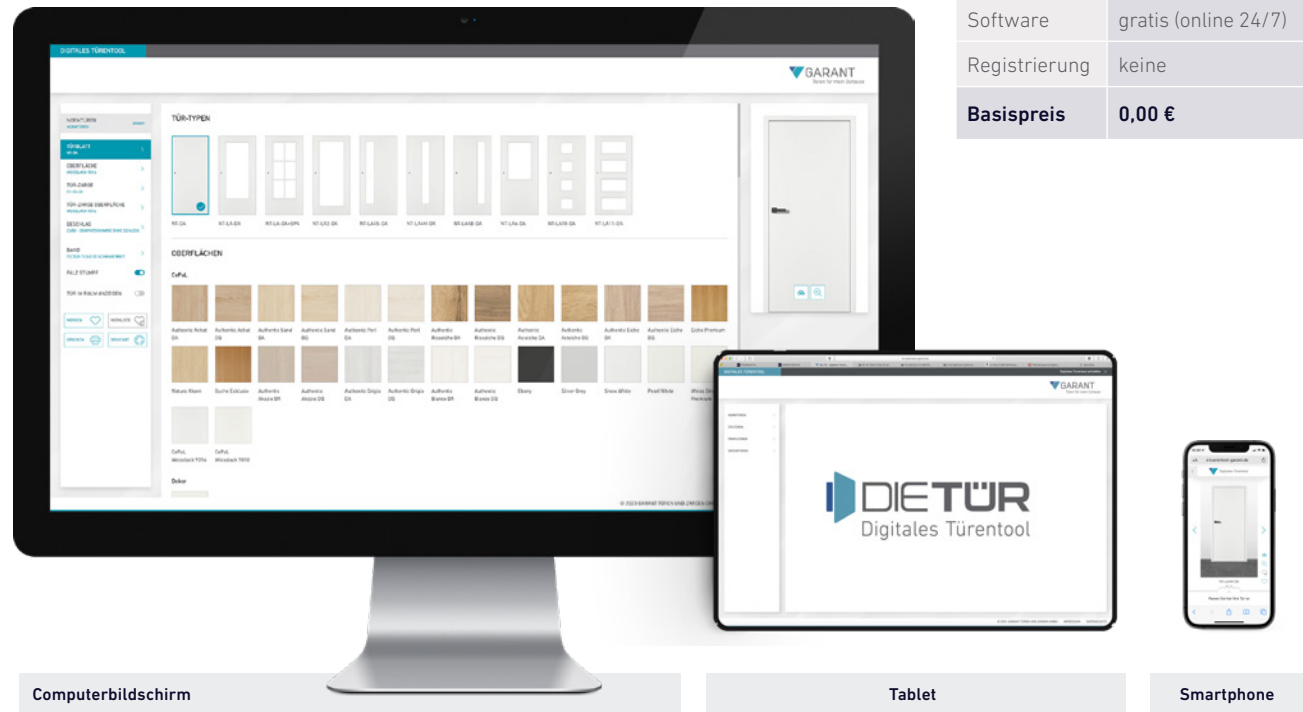

1 ONLINE AM EIGENEN PC, TABLET ODER SMARTPHONE

Lösung Ohne Kosten: Die innovative Cloudlösung „DIETÜR“ ist für Sie kostenfrei. Sie können sie sofort an Ihren vorhandenen PCs nutzen. Auch Smartphones und Tablets sind möglich. Einzig ein Internetanschluss ist neben der Hardware erforderlich und schon kann es losgehen.

MIT EIGENEM ENDGERÄT KOSTENLOS DURCHSTARTEN!

24/7 auf jedem internetfähigen PC

Hardware	vorhanden
Software	gratis (online 24/7)
Registrierung	keine
Basispreis	0,00 €

Computerbildschirm

Tablet

Smartphone

2 ONLINE AM 4K65-BILDSCHIRM MIT FUNK-TASTATUR/-MAUS

Lösung Konfigurieren Sie dank eines modernen, ultrahoch auflösenden Bildschirms im Hochformat Türen mit über 1 Million verschiedener Möglichkeiten. Über einen Mini PC lässt sich das Online Tool „DIETÜR“ aufrufen und die ausgewählten Konfigurationen auf dem Bildschirm anzeigen. Steuern Sie DIETÜR mit dem inkludierten Funktastatur/-maus Set.