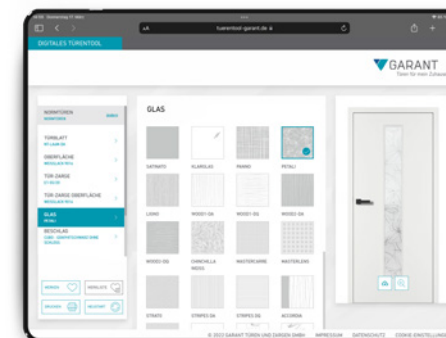

DIETÜR - digitales Türentool

1 Million Kombinationen für die individuelle Wunschtür

BEQUEM WUNSCHTÜR KONFIGURIEREN

In einer Türeusstellung ist nur für eine bestimmte Anzahl an Modellen Platz. Nicht alle Varianten einer Tür können gezeigt werden. Um diese Lücke zu schließen, haben wir das Online-Tool „DIETÜR“ entwickelt. Hierüber haben Sie und Ihre Kunden Zugriff auf über 1 Million Kombinationen einer Tür. Ein Highlight bietet die Funktion „Tür im Raum darstellen“. So kann sich der Kunde seine Wunschtür besser in seinem Haus vorstellen.

Außerdem kann er seine Wunschliste samt QR-Code ausdrucken und damit zu Ihnen in den Fachhandel gehen. Vor Ort scannen Sie einfach den QR-Code und wissen sofort, was der Kunde möchte.

Hier informieren Sie sich über **DIETÜR** **KLICK**

DIETÜR und POE
Gewinner des
WOODY AWARDS 2021

SCHRITT 1: SO EINFACH FUNKTIONIERT DAS ONLINE-TÜRENTOOL VON GARANT

Im ersten Schritt können Sie oder auch der Kunde daheim zwischen den 4 verschiedenen Türkategorien Norm-, Stil-, Profil- und Designtüren auswählen. Einfach anklicken und Sie landen in der jeweiligen Übersicht. Dort konfigurieren Sie die Wunschtür für Ihren Kunden bis ins kleinste Detail. Ihr Kunde kann auch schon vorarbeiten und trifft eine erste Auswahl vorab zu Hause und Sie beraten detailliert weiter.