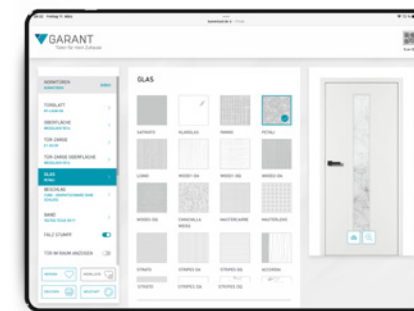

Apple iPad zur System-Fernbedienung „On The Fly“