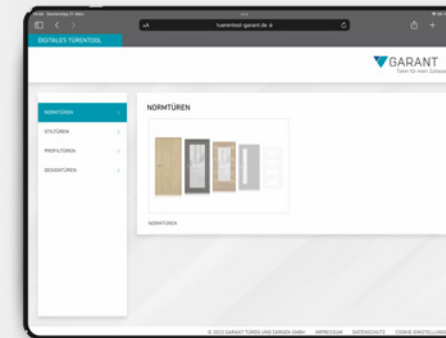

DIETÜR - digitales Türentool

1 Million Kombinationen für die individuelle Wunschtür

BEQUEM WUNSCHTÜR KONFIGURIEREN

In einer Türeusstellung ist nur für eine bestimmte Anzahl an Modellen Platz. Nicht alle Varianten einer Tür können gezeigt werden. Um diese Lücke zu schließen, haben wir das Online-Tool „DIETÜR“ entwickelt. Hierüber haben Sie und Ihre Kunden Zugriff auf über 1 Million Kombinationen einer Tür. Ein Highlight bietet die Funktion „Tür im Raum darstellen“. So kann sich der Kunde seine Wunschtür besser in seinem Haus vorstellen.

Außerdem kann er seine Wunschliste samt QR-Code ausdrucken und damit zu Ihnen in den Fachhandel gehen. Vor Ort scannen Sie einfach den QR-Code und wissen sofort, was der Kunde möchte.

Hier informieren Sie sich über **DIETÜR** **KLICK**

DIETÜR und POE
Gewinner des
WOODY AWARDS 2021

SCHRITT 1: SO EINFACH FUNKTIONIERT DAS ONLINE-TÜRENTOOL VON GARANT

Im ersten Schritt können Sie oder auch der Kunde daheim zwischen den 4 verschiedenen Türkategorien Norm-, Stil-, Profil- und Designtüren auswählen. Einfach anklicken und Sie landen in der jeweiligen Übersicht. Dort konfigurieren Sie die Wunschtür für Ihren Kunden bis ins kleinste Detail. Ihr Kunde kann auch schon vorarbeiten und trifft eine erste Auswahl vorab zu Hause und Sie beraten detailliert weiter.