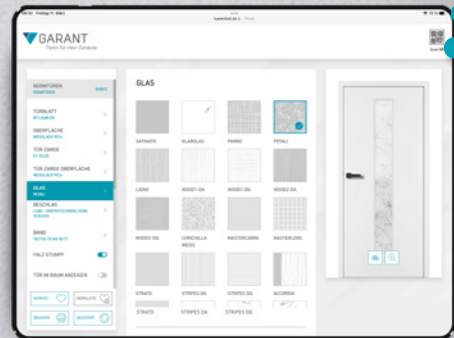

Apple iPad zur System-Fernbedienung „On The Fly“

5

POE-KOMPAKT: DIE RAUMSPARLÖSUNG INKLUSIVE BODENPRÄSENTATION

Die „Kompakt“-Ausführung des POE unterscheidet sich von der „Basic“-Version durch eine Bodenplatte mit Boden-Einlegemustern. Das System kann frei im Raum oder an der Wand aufgestellt bzw. an ein Ausstellungssystem gekoppelt werden.

Lösung

POE-Kompakt (freistehend oder an der Wand platziert)	
Hardware inkl. iPad für mobile Steuerung	✓
Software (lokal)	✓
Möbelbau	✓
Lieferung	✓
Montage	✓
Inbetriebnahme/ Einweisung	✓
Basispreis	ca. 19.500 €*
optional	
Support Variante A (telefonisch und remote)	112,50 €/ Stunde
Support Variante B (telefonisch und remote)	20,00 €/ monatlich

*Preis auf Anfrage und entsprechend der aktuellen Hardwarekonditionen

98"- 4K-Monitor für Türen im Maßstab 1:1