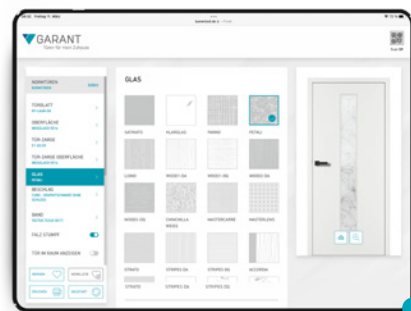

98"- 4K-Monitor für Türen im Maßstab 1:1

ergonomisches Bedienpult mit 32" Touch-Display