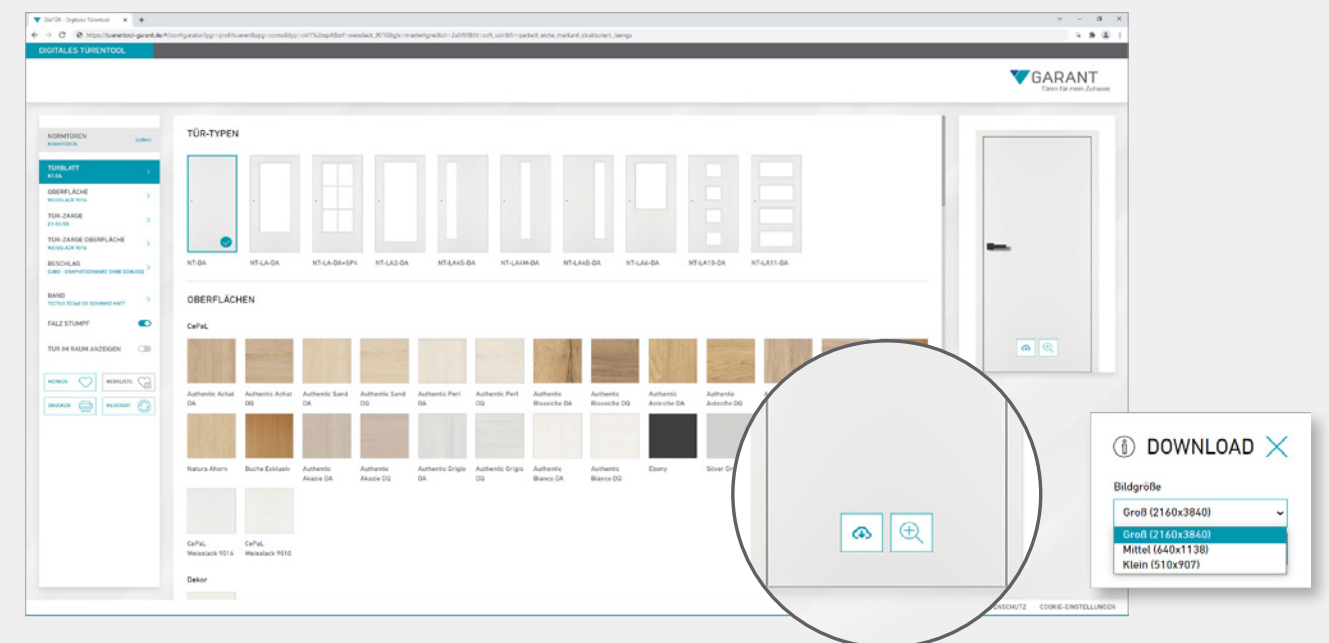

DIETÜR-BILDDOWNLOAD

Bilder sagen mehr als Tausend Worte: Ob Online-Shop, Newsletter, Faltpapier oder Broschüre - DIETÜR liefert Ihnen Produktbilder! Konfigurieren Sie einfach das benötigte Modell und speichern anschließend das fertige Bild über die Download-Funktion in der gewünschten Auflösung.