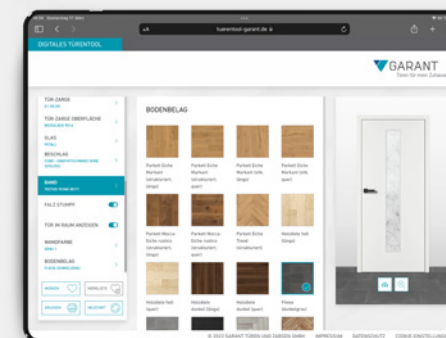

DIETÜR - digitales Türentool

1 Million Kombinationen für die individuelle Wunschtür

BEQUEM WUNSCHTÜR KONFIGURIEREN

In einer Türeusstellung ist nur für eine bestimmte Anzahl an Modellen Platz. Nicht alle Varianten einer Tür können gezeigt werden. Um diese Lücke zu schließen, haben wir das Online-Tool „DIETÜR“ entwickelt. Hierüber haben Sie und Ihre Kunden Zugriff auf über 1 Million Kombinationen einer Tür. Ein Highlight bietet die Funktion „Tür im Raum darstellen“. So kann sich der Kunde seine Wunschtür besser in seinem Haus vorstellen.

Außerdem kann er seine Wunschliste samt QR-Code ausdrucken und damit zu Ihnen in den Fachhandel gehen. Vor Ort scannen Sie einfach den QR-Code und wissen sofort, was der Kunde möchte.

Hier informieren Sie sich über **DIETÜR** **KLICK**

DIETÜR und POE
Gewinner des
WOODY AWARDS 2021

SCHRITT 1: SO EINFACH FUNKTIONIERT DAS ONLINE-TÜRENTOOL VON GARANT

Im ersten Schritt können Sie oder auch der Kunde daheim zwischen den 4 verschiedenen Türkategorien Norm-, Stil-, Profil- und Designtüren auswählen. Einfach anklicken und Sie landen in der jeweiligen Übersicht. Dort konfigurieren Sie die Wunschtür für Ihren Kunden bis ins kleinste Detail. Ihr Kunde kann auch schon vorarbeiten und trifft eine erste Auswahl vorab zu Hause und Sie beraten detailliert weiter.

SCHRITT 2: INDIVIDUALISIERUNG DER TÜR

Innerhalb der jeweiligen Kategorie können Sie zwischen verschiedenen Türtypen wählen – zum Beispiel mit oder ohne Glas. Oder soll es vielleicht eine Oberfläche in Eiche oder Ahorn sein? Sie haben die Wahl zwischen verschiedensten Oberflächen, Gläsern und Beschlügen. Je nach Türtyp bieten sich unterschiedlich viele Auswahlmöglichkeiten.